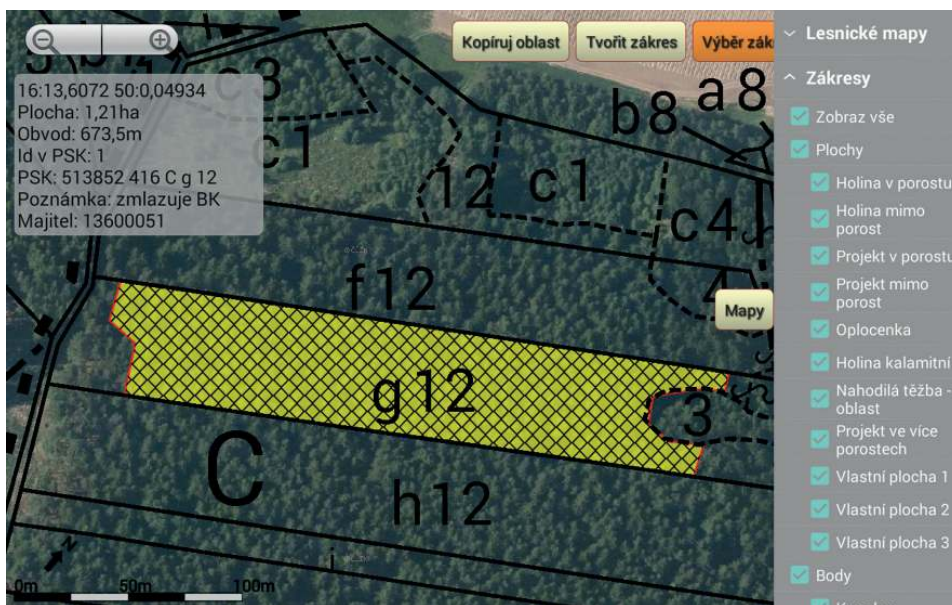

MOBILNÍ LESNICTVÍ

V posledních letech jsme svědky živelného rozvoje mobilních technologií. Otevřely se nevídané možnosti rychlého přístupu k informacím, možnosti uspořené času, ale také jeho plýtvání. Konzervativní lesnický obor si dal s masovějším nástupem tabletů a chytrých telefonů načas, ale i tady už došlo k významnému posunu. Společnost IterSoft vidí v mobilních aplikacích mimořádný potenciál ve smyslu úspory času i nákladů. Jako první v oboru nabídla uživatelsky přívětivou mobilní mapovou aplikaci vhodnou pro běžného lesníka. I nadále klade důraz na vývoj mobilních aplikací, které vhodně doplňují základní řešení v počítači a do určité míry boří hranice mezi terénem a kanceláří.

Aplikace Forester GPS

Forester GPS – mapy v tabletu

Uživatelé aplikace Forester GPS už stihli odvyknout nošení papírových map a objemných hospodářských knih a denně svůj tablet využívají k prohlížení dat LHP/LHO nebo LHE i k vytváření vlastních zákresů pomocí GPS. Základem rychlosti aplikace je off-line přístup. Uživatel má všechny mapy k dispozici bez internetového připojení, ale když se k němu dostane, může si synchronizovat všechny pořízené zákresy a záznamy se svým počítačem.

Synchronizace může probíhat také mezi jednotlivými uživateli v rámci firmy. Prostředí počítače pak umožňuje snadný tisk, napojení na nahlížení do katastru, ale i pokročilejší funkce, jako je nahrání nových dat LHP, LHO (ať už celých nebo vyseparovaných) včetně stahování podkladových map z veřejných zdrojů. Např. každý druhý rok si tak může uživatel vlastními silami aktualizovat vrstvu ortofoto.

Důkladné testování i praxe ukázaly, že tablety, které dokážou

skloubit příjem signálu ze satelitních systémů GPS a GLONASS, nabízí až nečekanou přesnost, a to i v zapojených porostech. Aplikace Forester GPS se vyznačuje jednoduchostí ovládání a pokročilými funkcemi zároveň. Díky tomu našla uplatnění u celého spektra uživatelů v lesnickém oboru od drobných vlastníků přes velké lesnické společnosti až po pracovníky státní správy lesů.

Lesmistr Mobile – evidence v terénu

Při pochůzkách v lese si hospodář zaznamenává všechno, co je potřeba dále řešit (nálezy stromů napadených kůrovcem, nahodilá těžba, nefunkční propustek apod.), vytváří si zde přehled o stavu holin a zajištění kultur nebo pořizuje fotodokumentaci problematičtějších porostů. K těmto účelům slouží aplikace Lesmistr Mobile, která doplňuje aplikaci Forester instalovanou na počítač a pracuje hlavně s numerickou částí LHP.

Kubírování

Snad nejvíc ze všech činností v lese jde právě u kubírování o rychlost, hlavně v případě od-

vozů. Tužka a papír jsou silnými konkurenty, ale i tak v rychlosti aplikace Kubík Mobile obstojí přímo u odvozu a nabízí také možnost synchronizace pořízených číselníků s počítačem. Díky tomu hospodář neztrácí čas přepisováním číselníků, které bývá navíc zdrojem chyb. Aplikace umožňuje tisk odvozního lístku na mobilní tiskárnu hned u odvozu v autě či později v kanceláři. S Kubíkem odpadá zdoluhavé kubírování podle tabulek a použité polynomy si poradí i s kubírováním silných stromů (např. soliterně stojících borovic nebo buků), na jejichž dimenze rozsah tabulek nestačí.

Jednodušší aplikace Kubírovací kalkulačka je vyvinuta jako náhrada za kubírovací tabulky bez vazby na další použití pořízených číselníků. Obě aplikace umějí kubírovat také podle výtvárnice. To lze využít pro odhad před těžbou nebo pro nacenění